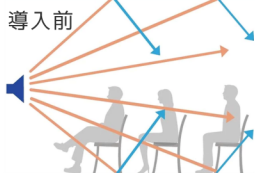

フラットパネルスピーカー

読経や説法の言葉は、参列される方々の心に静かに届くことが大切であり、そのため寺院の空間は「言葉が明確に、無理なく聞き取れる場」であることが望ましいといえます。また、参拝や法要の時間においては、心を落ち着かせ、集中し、穏やかに過ごせる環境であることも欠かせません。しかし、本堂の構造や参列者の人数、年齢層によっては、音の反響や聞き取りづらさが生じやすく、その都度「我慢」や「聞き取れないこと」を前提として受け入れていただく状況が生まれてしまうこともあります。本来、祈りや説法の場において、音が原因で集中を妨げたり、心身に負担を与えたりすることは望ましくありません。

そのため、堂内の音環境が参列者や僧侶の方々にとってストレスの要因となっている場合には、問題が顕在化する前に対策を講じることが重要であると考えます。

エリア 範囲

届けたい場所にだけ音をお届け

ご近所への音モレが心配
全体に届ける為には大きな音が必要

スピーカーの距離に関係なく同じ音圧
小さい音でも遠くまで届く
音は直進する特性

パッケージ

どなたでもかんたん操作

基本操作設定済スマホ接続も可能

必要な機材をオールインワン
屋内屋外設置可能 持ち運び対応も
セットアップもラクチン

ハウリングはほぼ起こらない

指向性

届けたい人にだけ音をお届け

スピーカーから近い人 うるさい
スピーカーから遠い人間 聞こえない
音が広がってしまう

距離に関係なくほぼ同じ音圧
小さい音でも遠くまで届く
平面波音は直進する特性

アドバイス

音響コンサルティング & 開発メーカー