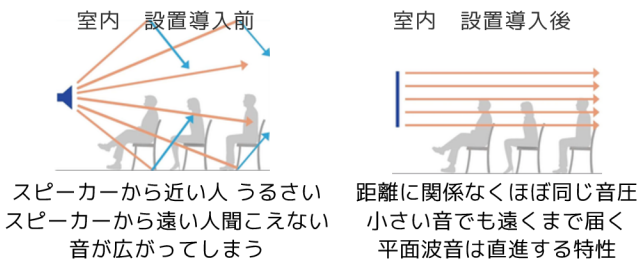

言葉の習得やコミュニケーション能力の形成に重要な時期であるため、保育施設は「言葉が明瞭に聞き取れる空間」であることが望ましいといえます。集中力を養えること、リラックスできる環境であることも同様に望ましく「活動時に必要な音を調整させる」ことは非常に難しいことですし、我慢を強制することには知育上、賛否両論あると考えられます。したがって、園内の音で皆がストレスになるようであれば、未然に対策を行うことが重要です。

エリア 範囲

届けたい場所にだけ音をお届け

パッケージ

どなたでもかたん操作

指向性

届けたい人にだけ音をお届け

アドバイス

音響コンサルティング&開発メーカー